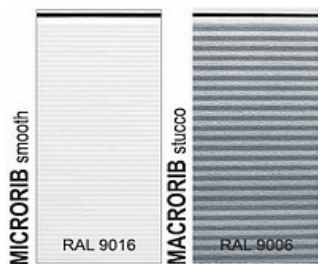

1. RIB stucco

- RIB stucco (100 mm voodrilaua imitatsioon, kate: "apelsini koorik")
- Paneeli paksus 40 mm
- Standardvärvid: PRUUN / HÕBE / VALGE / + RAL (värvimine RAL kataloogi järgi)

2. RIB woodgrain

- RIB woodgrain (100 mm voodrilaua imitatsioon, kate: "puidu struktuur")
- Paneeli paksus 40 mm
- Standardvärvid: VALGE / KULDNE TAMM / VANA TAMM / TUME TAMM / MAHAGON / PRUUN / MUST + RAL (värvimine RAL kataloogi järgi)

4. FLUSH

- FLUSH stucco / woodgrain (500 / 600 mm LAI PANEEL)
- Paneeli paksus 40 mm
- Standardvärvid: RAL 9016 s / RAL 9016 w / RAL 7016 + RAL (värvimine RAL kataloogi järgi)

5. SLICK

- SLICK (500 / 600 mm LAI PANEEL, SILE)
- Paneeli paksus 40 mm
- Standardvärvid: VALGE / MUST / HÕBE / RAL 7016 + RAL (värvimine RAL kataloogi järgi)

6. SLICK PLUS

- SLICK PLUS (500 / 600 mm LAI PANEEL, SILE)
- Paneeli paksus 40 mm
- Standardvärvid: ANTHRACITE / ROOSTE EFFEKTIGA / ROOSTEVABA IMITATSIOON / KULDNE TAMM

7. MICRO / MACRO RIB

- MICRORIB / MACRORIB (suur / väike laine)
- Paneeli paksus 40 mm
- Standardvärvid: VALGE / HÕBE + RAL (värvimine RAL kataloogi järgi)