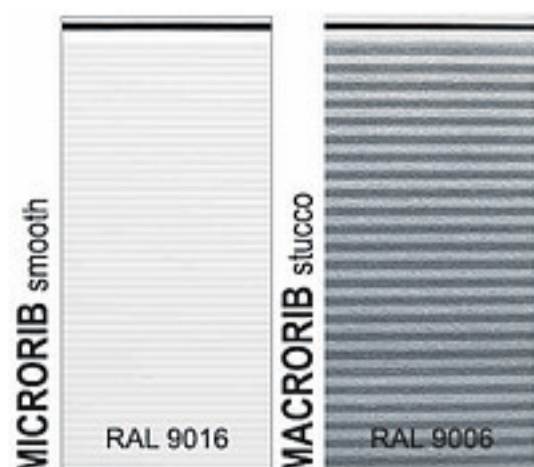

RIB STUCCO

- RIB stucco (100 мм имитация вагонки, покрытие: "апельсиновая шкурка")
- Толщина панели 40 мм
- Стандартные цвета: КОРИЧНЕВЫЙ / СЕРЕБРИСТЫЙ / БЕЛЫЙ / + RAL (покраска по RAL каталогу)

RIB WOODGRAIN

- RIB woodgrain (100 мм имитация вагонки, покрытие: "структура дерева")
- Толщина панели 40 мм
- Стандартные цвета: БЕЛЫЙ / ЗОЛОТОЙ ДУБ / СТАРЫЙ ДУБ / ТЕМНЫЙ ДУБ / МАХАГОН / КОРИЧНЕВЫЙ / ЧЕРНЫЙ / + RAL (покраска по RAL каталогу)

FLUSH

- FLUSH stucco / woodgrain (500 / 600 мм широкая панель)
- Толщина панели 40 мм
- Стандартные цвета: RAL 9016 s / RAL 9016 w / RAL 7016 / + RAL (покраска по RAL каталогу)

SLICK

- SLICK (500 / 600 мм широкая панель, гладкая)
- Толщина панели 40 мм
- Стандартные цвета: БЕЛЫЙ / ЧЕРНЫЙ / СЕРЕБРИСТЫЙ / RAL 7016 / + RAL (покраска по RAL каталогу)

SLICK PLUS

- SLICK PLUS (500 / 600 мм широкая панель, гладкая)
- Толщина панели 40 мм
- Стандартные цвета: ANTHRACITE / С ЭФФЕКТОМ РЖАВЧИНЫ / ИМИТАЦИЯ НЕРЖАВЕЙКИ / ЗОЛОТОЙ ДУБ

MICRO / MACRO RIB

- MICRORIB / MACRORIB (большая и маленькая волна)
- Толщина панели 40 мм
- Стандартные цвета: БЕЛЫЙ / СЕРЕБРИСТЫЙ + RAL (покраска по RAL каталогу)