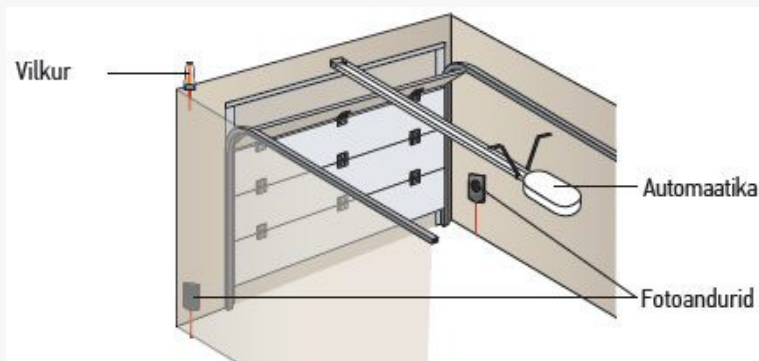

**БОЛЬШИНСТВО ГАРАЖНЫХ ВОРОТ МОЖЕТ БЫТЬ УСТАНОВЛЕН НА АВТОМАТИКУ!**

Независимо от того, строят новое здание или отремонтировать старый и, несмотря на тип гаражных ворот - автоматическая установка SOMFY всегда найдет решение.

Переход на ручное, автоматизированное управление, легко

Ваша дверь гаража автоматизации снабжения, не требуется много усилий. Вам не нужно ничего менять - просто обратитесь к специалисту установки!

**КАК УСТАНОВЛЕН АВТОМАТИЗАЦИЯ ?**

- Автоматизация потолок гаража для дополнительного крепежа.
- Все двери гаража диски автоматизации работы с электричеством и оснащены радио управления.
- Автоматизация может управляться дистанционно с помощью пульта дистанционного расстояния и, в дополнение к стене двухтактный контроль.